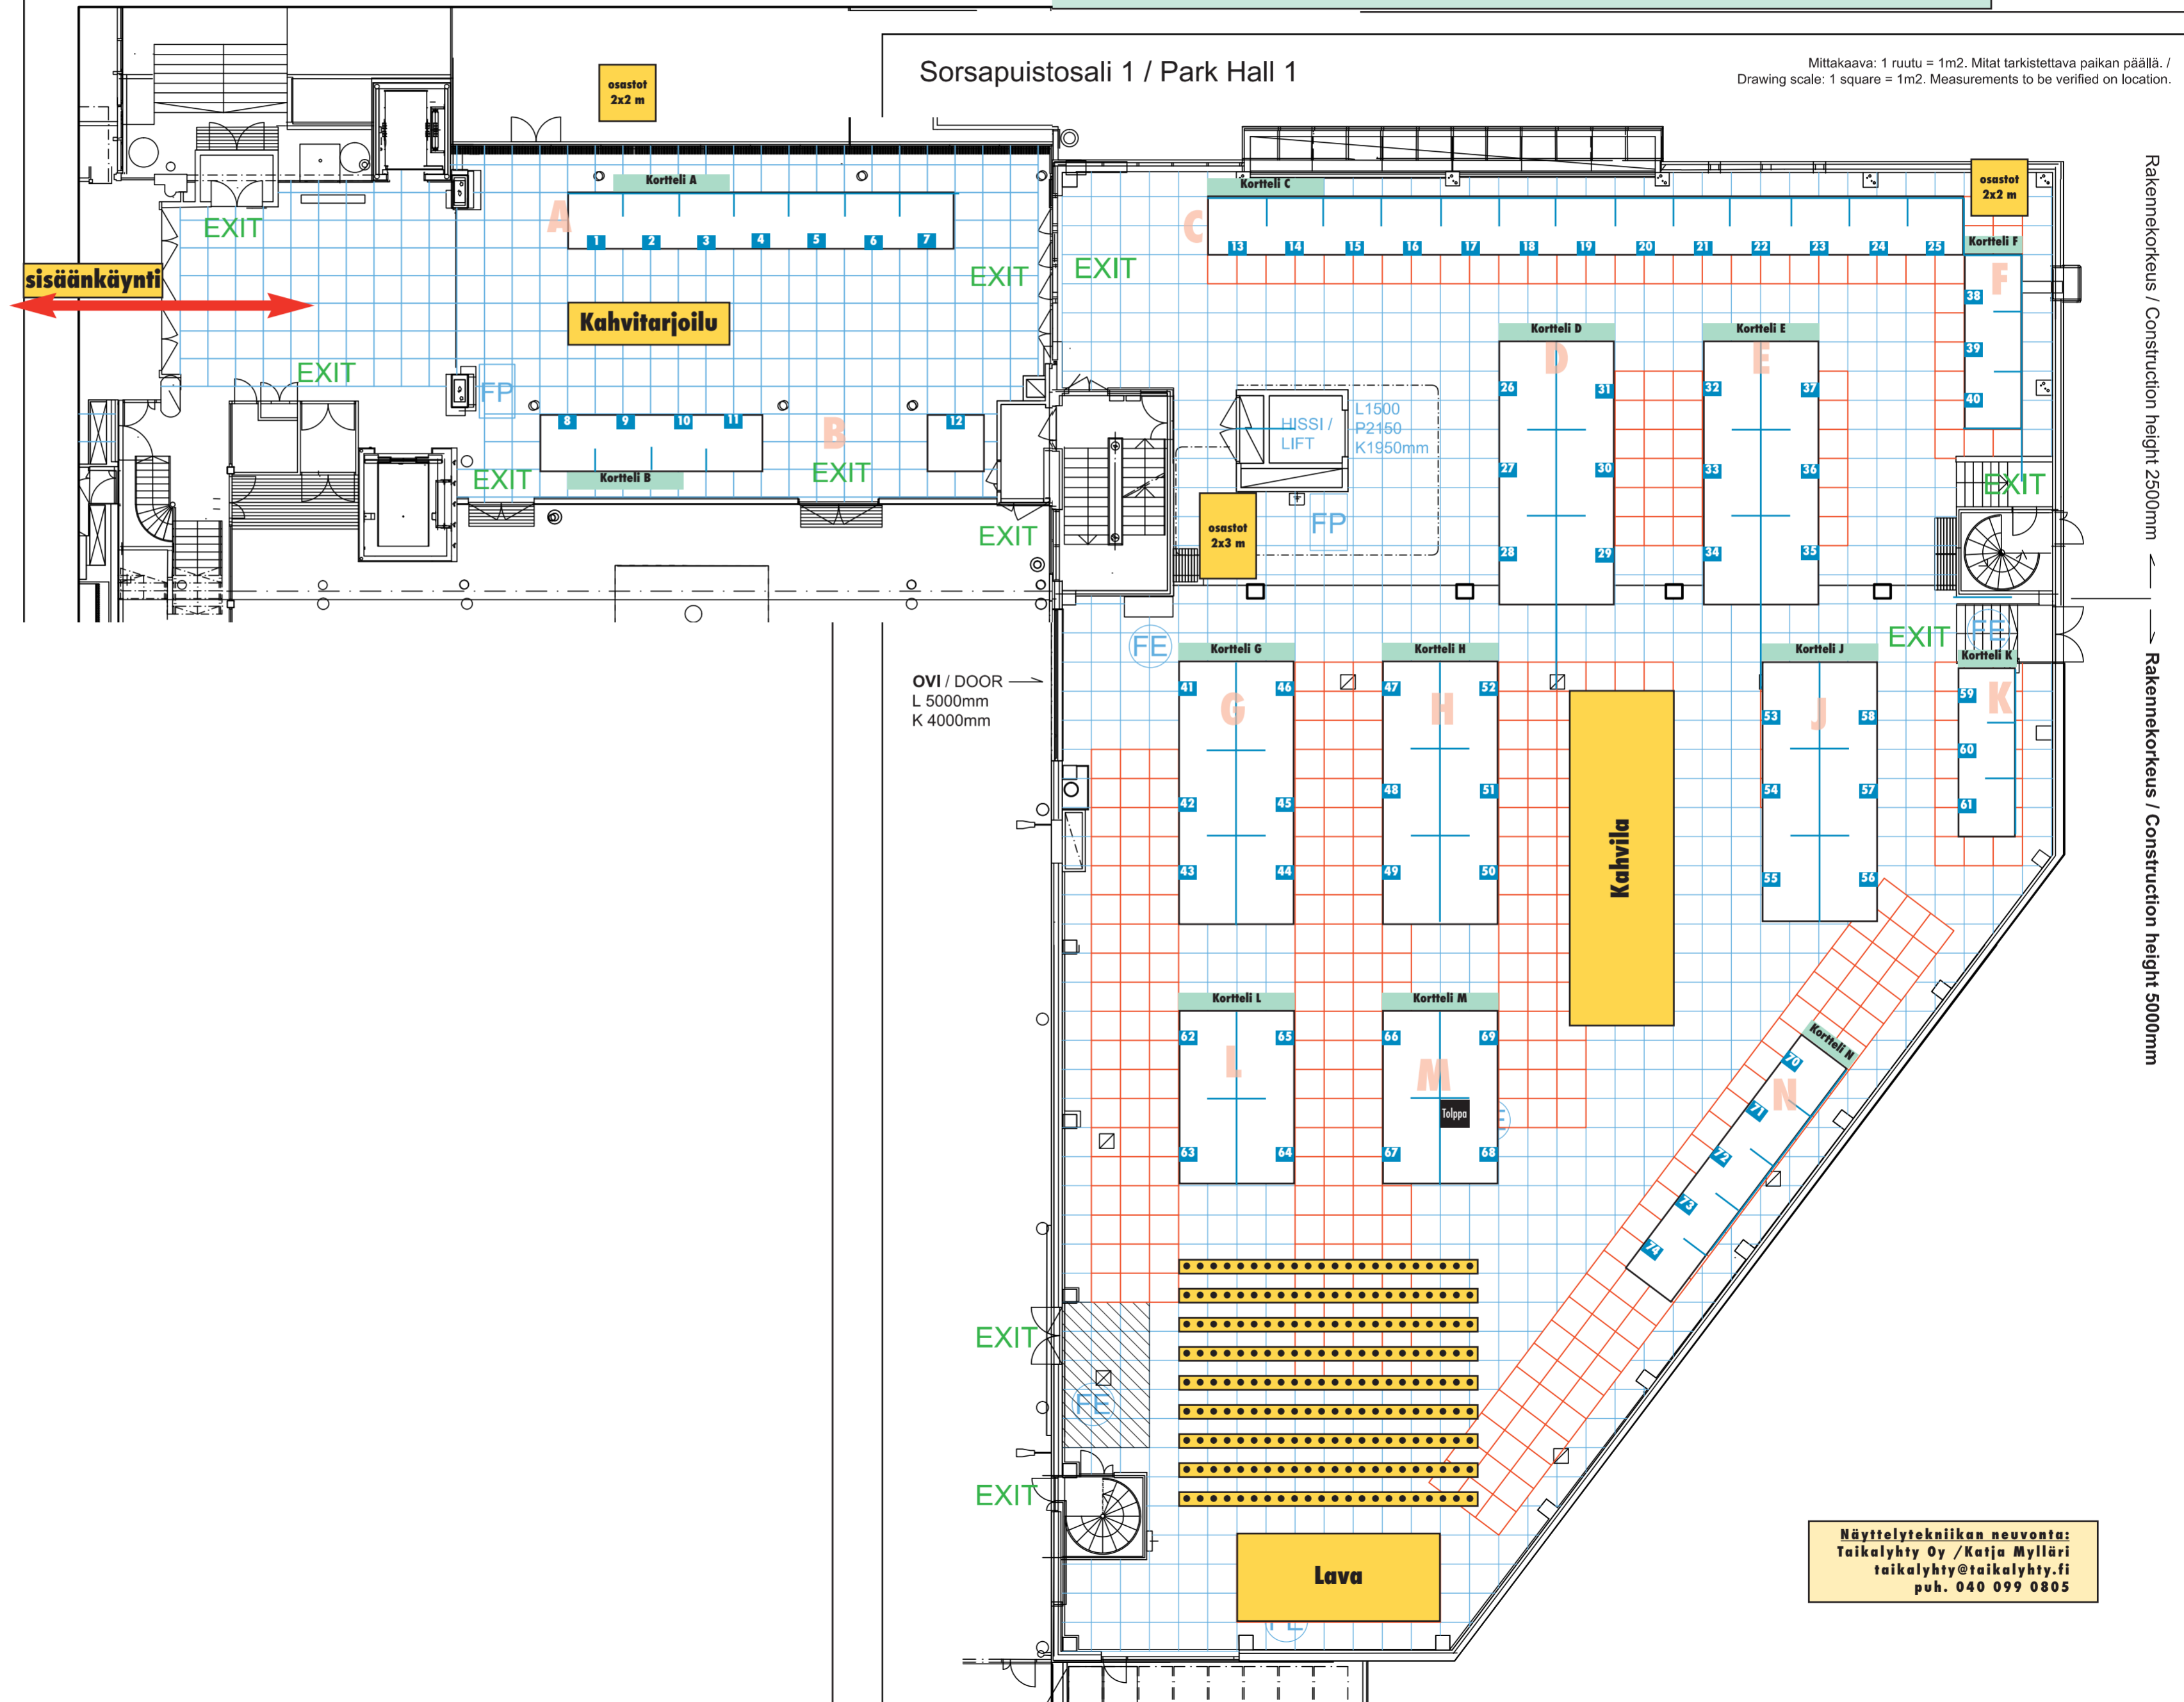

Pirkanmaan Taloyhtiöpäivä

22.10.2024

Järjestävät:

Kiinteistöliitto Pirkanmaa ry
Pirkanmaan Isännöitsijät ry

9.1.2024

Puistolämpö 1 / Park Foyer 1

Sorsapuistosali 1 / Park Hall 1

Mittakaava: 1 ruutu = 1m2. Mitat tarkistettava paikan päällä.
Drawing scale: 1 square = 1m2. Measurements to be verified on location.

Rakennekorkeus / Construction height 2500mm
Rakennekorkeus / Construction height 5000mm

Näyttelytekniikan neuvonta:
Taikalyyty Oy / Katja Mylläri
taikalyyty@taikalyyty.fi
puh. 040 099 0805